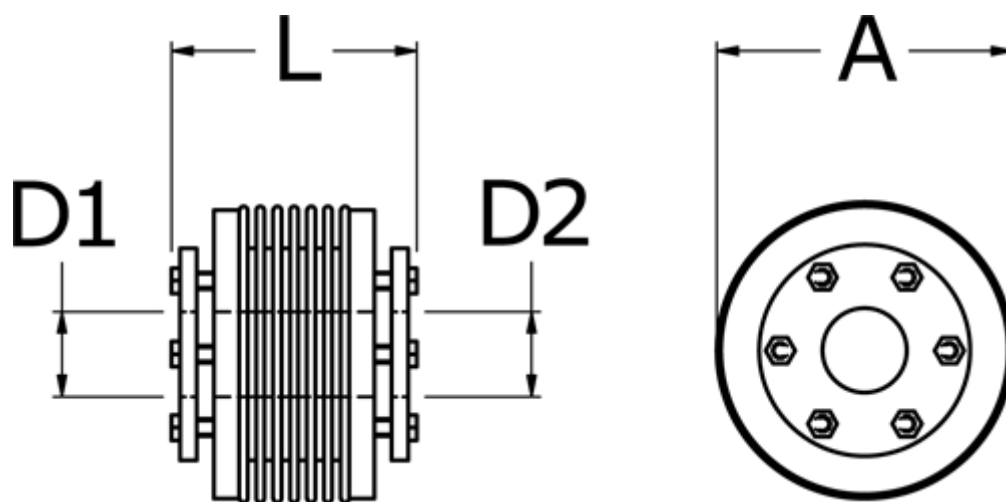

Varenummer: 3330502000783040
Beskrivelse: Metalbælgkobling type 5 str.200
Længde 78 mm, boring 30/40 mm

Mål

A	= 90
D1	= 30
D2	= 40
L	= 78
Nom. moment NM (Tkn)	= 200